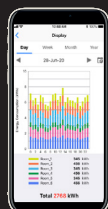

Gebruiksvriendelijke, moderne afstandsbediening

Dankzij de ingebouwde wifimodule bedien je de Haori ook eenvoudig via je smartphone of via je smarthome-speaker Google Assistant of Amazon Alexa.

Middels een overzichtelijke app is het energieverbruik van de Haori te monitoren (alleen in single-split uitvoering).