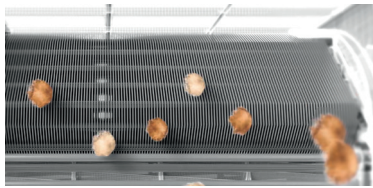

TOSHIBA

TOSHIBA Ultra Pure filter en Plasma Ioniser

grondige, snelle en efficiënte filtering

Stof, pollen, bacteriën en virussen vervuilen de lucht in een ruimte en verminderen het gevoel van comfort. Voor mensen met een zwakke gezondheid, luchtwegproblemen of allergieën is het van extra belang dat deze deeltjes zo min mogelijk aanwezig zijn in de lucht. De Plasma Ioniser reinigt de lucht van deze vervuilende deeltjes. Samen met het TOSHIBA Ultra Pure filter garandeert de Haori schone lucht en een comfortabel en gezond binnenklimaat.