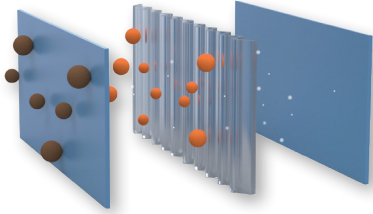

TOSHIBA

TOSHIBA Ultra Pure filter en Plasma Ioniser

grondige, snelle en efficiënte filtering

Stof, pollen, bacteriën en virussen vervuilen de lucht in een ruimte en verminderen het gevoel van comfort. Voor mensen met een zwakke gezondheid, luchtwegproblemen of allergieën is het van extra belang dat deze deeltjes zo min mogelijk aanwezig zijn in de lucht. De Plasma Ioniser reinigt de lucht van deze vervuilende deeltjes. Samen met het TOSHIBA Ultra Pure filter garandeert de Haori schone lucht en een comfortabel en gezond binnenklimaat.