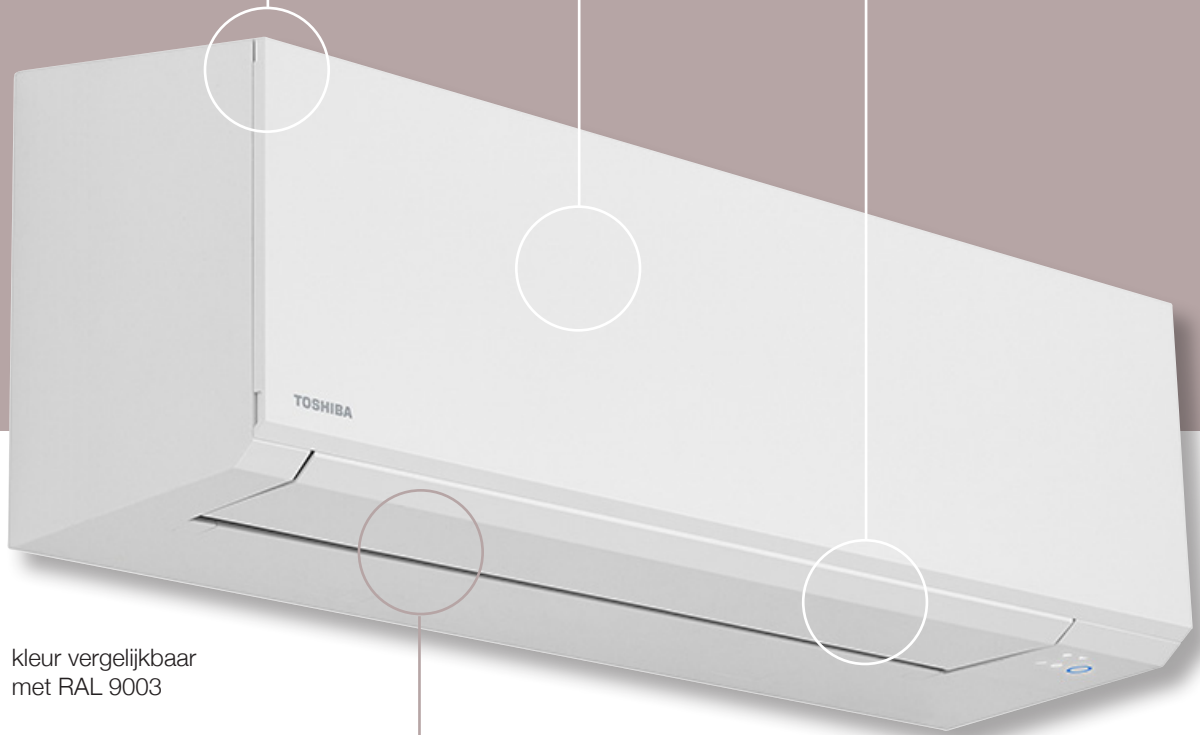

TOSHIBA

Kazumi

Slimme, strak vormgegeven
airconditioner

TOSHIBA

Breng **rust** in je interieur

TOSHIBA's wandmodel Kazumi is een strak vormgegeven airconditioner in een matwitte afwerking die in elk interieur thuis is.

Perfect binnenklimaat, strak vormgegeven

Hij zorgt voor een goede nachtrust als de nachten zwoel zijn maar houdt je ook warm als je 's winters in je thuiswerkkan-
toor zit. Het hele huis verwarmen is verle-
den tijd.

als je net dat beetje meer wil voldoet TOSHIBA's wandmodel Kazumi aan je verwachtingen

Multi-inzetbaar

Wil je meer dan één ruimte koelen of verwarmen? Kazumi is ook beschikbaar in multi-splituitvoering. Dat betekent één buitendeel (bijvoorbeeld op je dak of aan de muur) waar je tot wel vijf Kazumi binnendelen op kunt aansluiten, of combineer Kazumi met andere modellen voor de ideale oplossing in elke ruimte. Dat biedt nog meer comfort op meer plaatsen in huis of op het werk.

TOSHIBA

Strak

gedefinieerde lijnen en hoeken vormen een modern geheel

Matwit

de matte afwerking geeft rust in je interieur

HaDa Care

verdeelt de gekoelde lucht optimaal in de ruimte en voorkomt hinderlijke luchtstromen